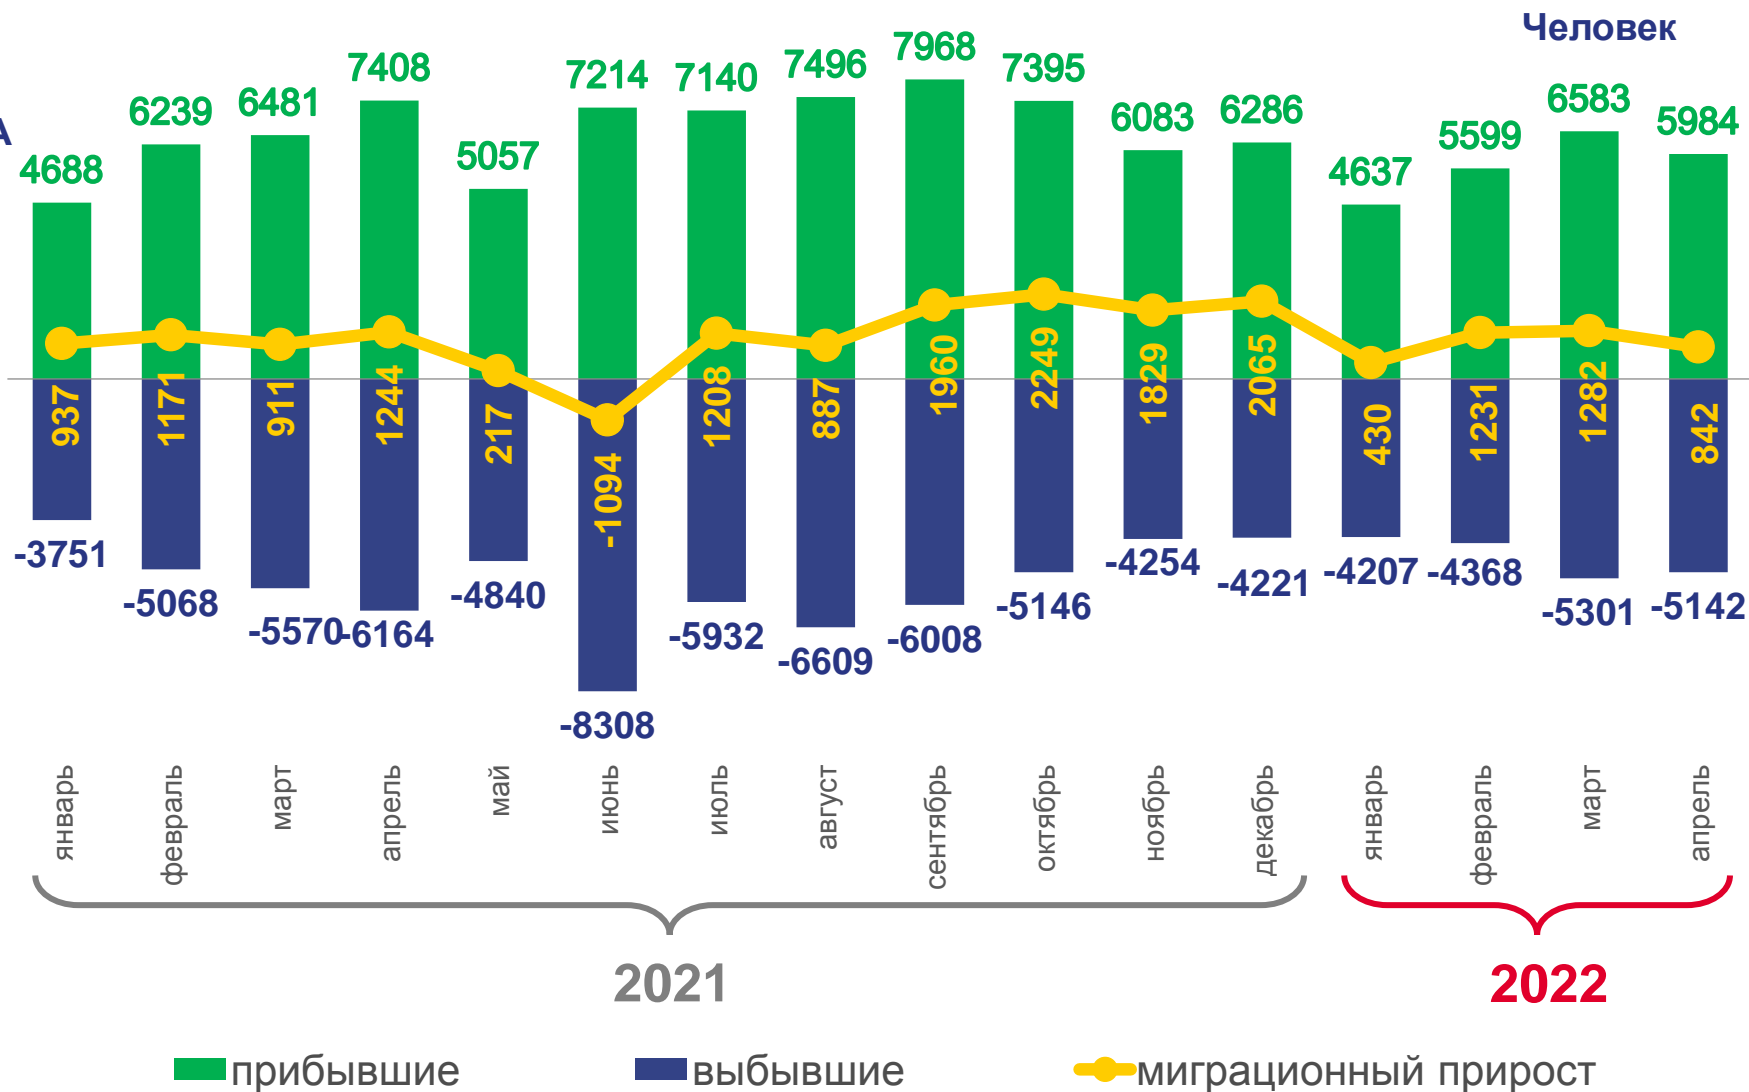

Оперативные итоги Миграции населения

Новосибирской области

за январь – апрель 2022 года

- 01 ОБЩИЕ ИТОГИ
- 02 ПОТОКИ ПЕРЕДВИЖЕНИЯ
- 03 ВИДЫ И СРОКИ РЕГИСТРАЦИИ
- 04 В ПРЕДЕЛАХ РОССИИ
- 05 СО СТРАНАМИ СНГ
- 06 С ДРУГИМИ СТРАНАМИ

* Ежемесячные данные оперативной статистики

ОБЩИЕ ИТОГИ

ЗА ЯНВАРЬ – АПРЕЛЬ 2022 ГОДА

ТЫС. ЧЕЛОВЕК

+3,8

Миграционный прирост/убыль населения

ИЗМЕНЕНИЕ, %

к январю-апрелю 2021 года

-8,1%

числа прибывших

-7,5%

числа выбывших

ПОТОКИ ПЕРЕДВИЖЕНИЯ

ЗА ЯНВАРЬ – АПРЕЛЬ 2022 ГОДА

Прибывшие

22,8 тыс. человек

0,1 тыс. человек

- Внутрирегиональная
- Межрегиональная
- Международная
- со странами СНГ
- с другими зарубежными странами

Выбывшие

19,0 тыс. человек

0,1 тыс. человек

ВИДЫ И СРОКИ РЕГИСТРАЦИИ

ЗА ЯНВАРЬ – АПРЕЛЬ 2021 ГОДА