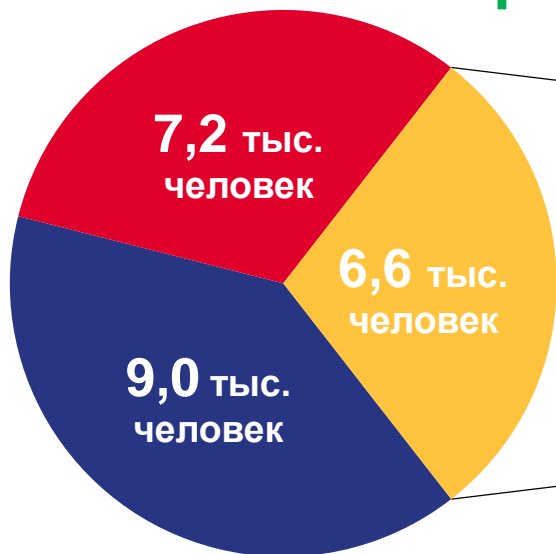

-8,1%

числа прибывших

-7,5%

числа выбывших

ПОТОКИ ПЕРЕДВИЖЕНИЯ

ЗА ЯНВАРЬ – АПРЕЛЬ 2022 ГОДА

Прибывшие

22,8 тыс. человек

0,1 тыс. человек

- Внутрирегиональная
- Межрегиональная
- Международная
- со странами СНГ
- с другими зарубежными странами

Выбывшие

19,0 тыс. человек

0,1 тыс. человек

ВИДЫ И СРОКИ РЕГИСТРАЦИИ

ЗА ЯНВАРЬ – АПРЕЛЬ 2021 ГОДА