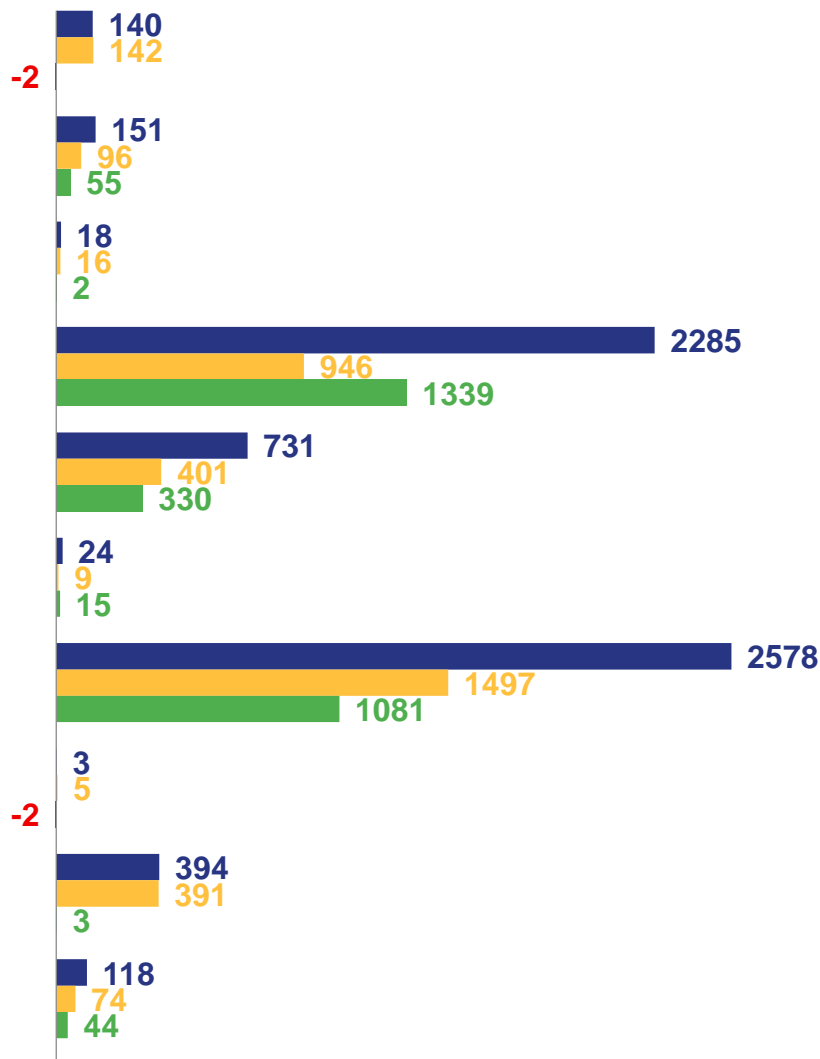

-8,1%

числа прибывших

-7,5%

числа выбывших

ПОТОКИ ПЕРЕДВИЖЕНИЯ

ЗА ЯНВАРЬ – АПРЕЛЬ 2022 ГОДА

Прибывшие

22,8 тыс. человек

Сибирский федеральный округ

Дальневосточный федеральный округ

- Прибывшие
- Выбывшие
- Миграционный прирост
- Миграционная убыль

СО СТРАНАМИ СНГ

ЗА ЯНВАРЬ – АПРЕЛЬ 2022 ГОДА

Азербайджан

Армения

Беларусь

Казахстан

Киргизия

Республика Молдова

Таджикистан

Туркмения

Узбекистан

Украина

- Прибывшие
- Выбывшие
- Миграционный прирост
- Миграционная убыль

С ДРУГИМИ СТРАНАМИ

ЗА ЯНВАРЬ – АПРЕЛЬ 2022 ГОДА