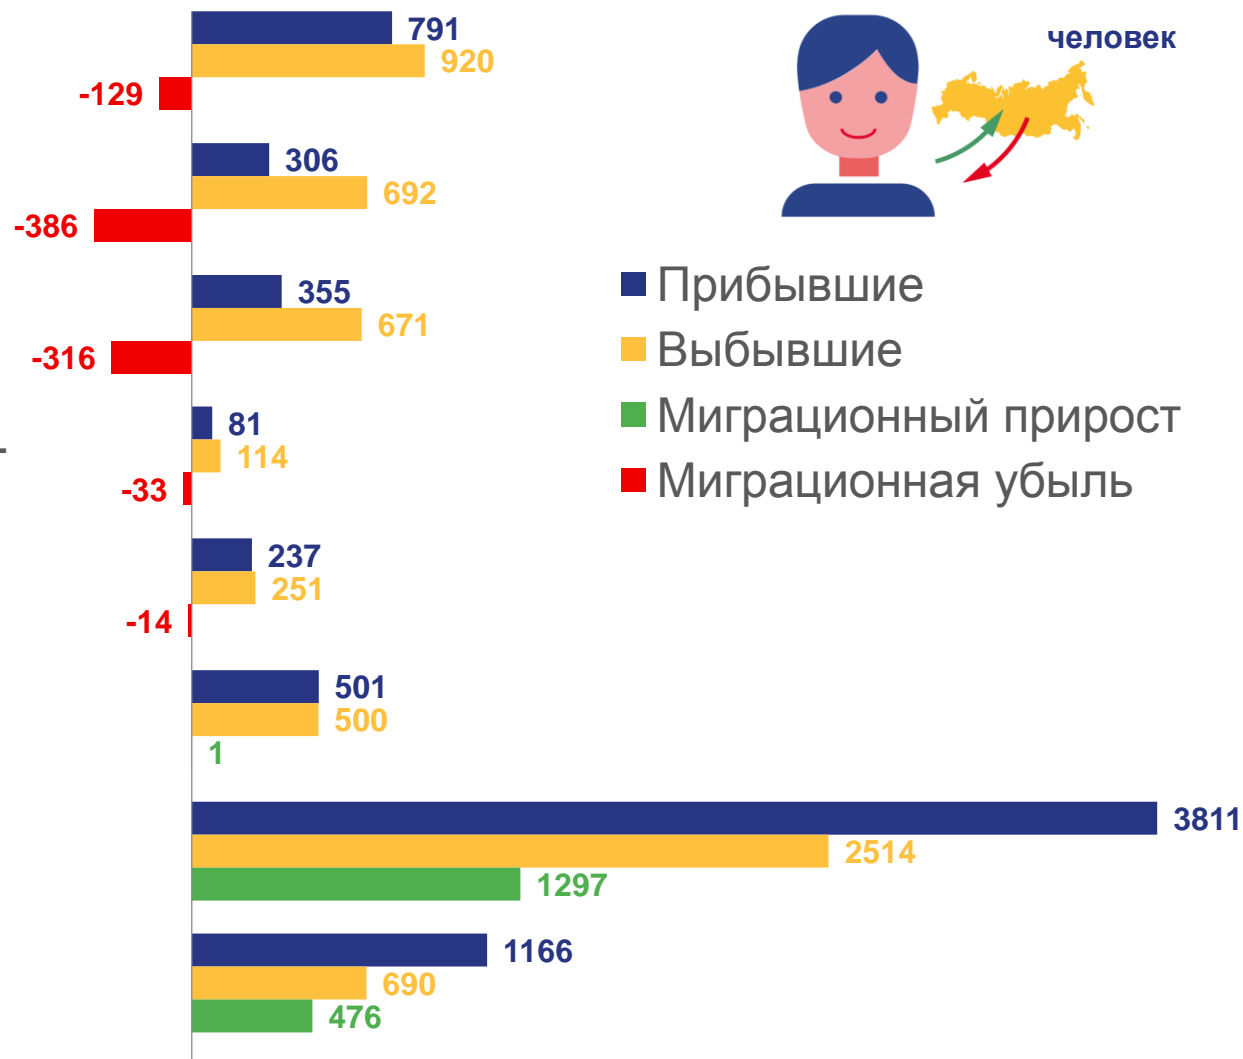

Смена места жительства

Возвращение к прежнему месту жительства в связи с окончанием срока пребывания

Передвижения к месту пребывания

■ Прибывшие ■ Выбывшие

ЗА ЯНВАРЬ – АПРЕЛЬ 2022 ГОДА

тыс. человек

В ПРЕДЕЛАХ РОССИИ

ЗА ЯНВАРЬ – АПРЕЛЬ 2022 ГОДА

Центральный федеральный округ

Северо-Западный федеральный округ

Южный федеральный округ

Северо-Кавказский федеральный округ

Приволжский федеральный округ

Уральский федеральный округ

Сибирский федеральный округ

Дальневосточный федеральный округ

- Прибывшие
- Выбывшие
- Миграционный прирост
- Миграционная убыль

СО СТРАНАМИ СНГ

ЗА ЯНВАРЬ – АПРЕЛЬ 2022 ГОДА

Азербайджан

Армения

Беларусь

Казахстан

Киргизия

Республика Молдова

Таджикистан

Туркмения

Узбекистан

Украина

- Прибывшие
- Выбывшие
- Миграционный прирост
- Миграционная убыль