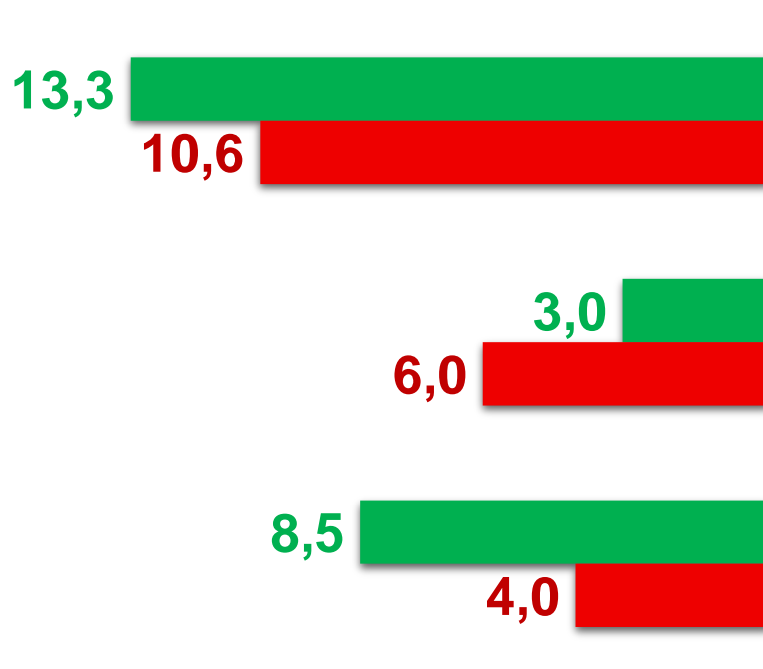

-8,1%

числа прибывших

-7,5%

числа выбывших

ПОТОКИ ПЕРЕДВИЖЕНИЯ

ЗА ЯНВАРЬ – АПРЕЛЬ 2022 ГОДА

Прибывшие

22,8 тыс. человек

0,1 тыс. человек

- Внутрирегиональная
- Межрегиональная
- Международная
- со странами СНГ
- с другими зарубежными странами

Выбывшие

19,0 тыс. человек

0,1 тыс. человек

ВИДЫ И СРОКИ РЕГИСТРАЦИИ

ЗА ЯНВАРЬ – АПРЕЛЬ 2021 ГОДА

Смена места жительства

Возвращение к прежнему месту жительства в связи с окончанием срока пребывания

Передвижения к месту пребывания

■ Прибывшие ■ Выбывшие

ЗА ЯНВАРЬ – АПРЕЛЬ 2022 ГОДА

тыс. человек

В ПРЕДЕЛАХ РОССИИ